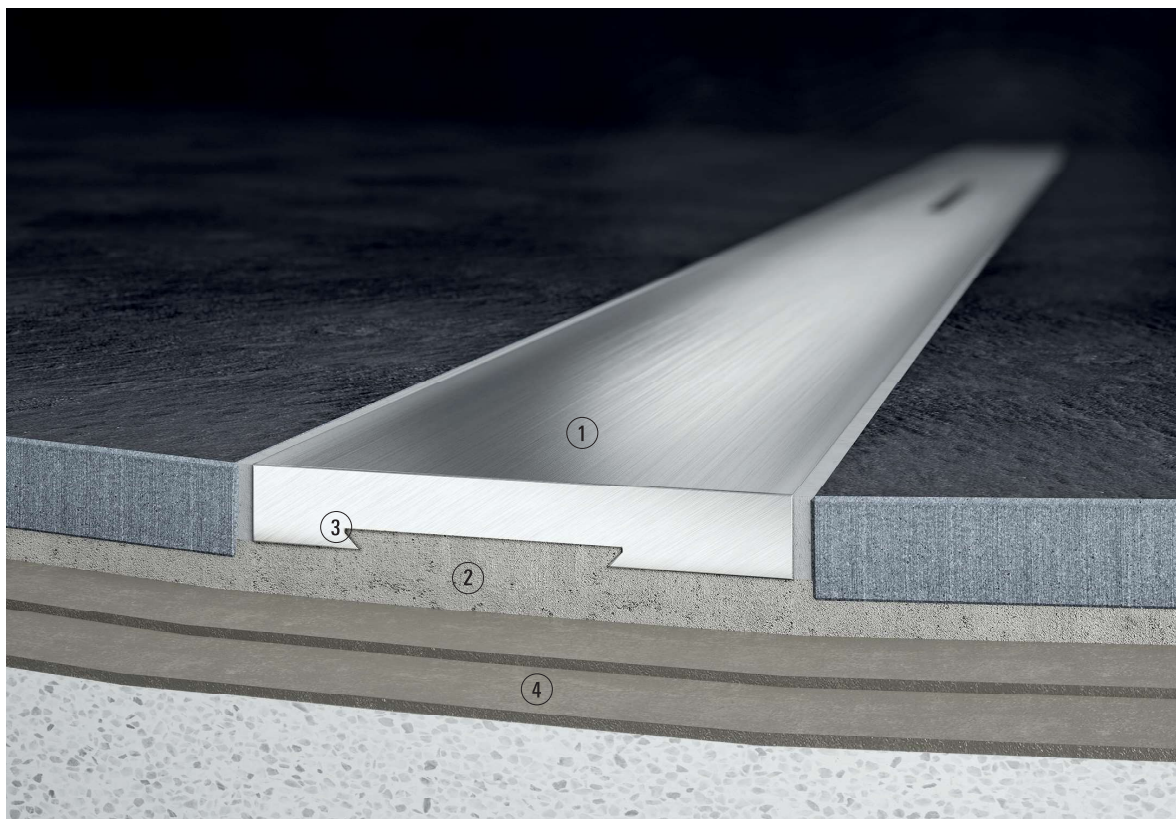

Limpieza sencillísima, diseño exclusivo y una pendiente transversal integrada para un desagüe perfecto

CeraFloor S, la innovación

Los baños modernos deben poner de relieve los deseos de sus usuarios. El diseño abierto y espacioso de los platos de ducha a ras de suelo es el símbolo de un gusto refinado. Con esta idea en mente, hemos desarrollado el sistema de desagüe CeraFloor S, plenamente efectivo en la superficie.

65 mm
90 mm

Altura de montaje

Limpieza
extremadamente fácil

Longitud ajustable

Sin aristas de
pendiente

Posición en la ducha

Opciones de material

Acero inoxidable mate

Acero inoxidable pulido

1. Listón macizo de 8 mm de acero inoxidable
2. Instalación sin espacio hueco en el lecho adhesivo
3. Unión en arrastre de fuerza mediante el perfil tipo cola de milano
4. Impermeabilización compuesta

Capacidad de desagüe: 0,5 l/s – 1,6 l/s *

Adecuado para solados: 12 – 32 mm
[incl. lecho adhesivo]

Longitudes: 800 – 1500 mm,
longitudes a partir de 1600 mm
en intervalos de 50 mm mediante la colocación
en fila