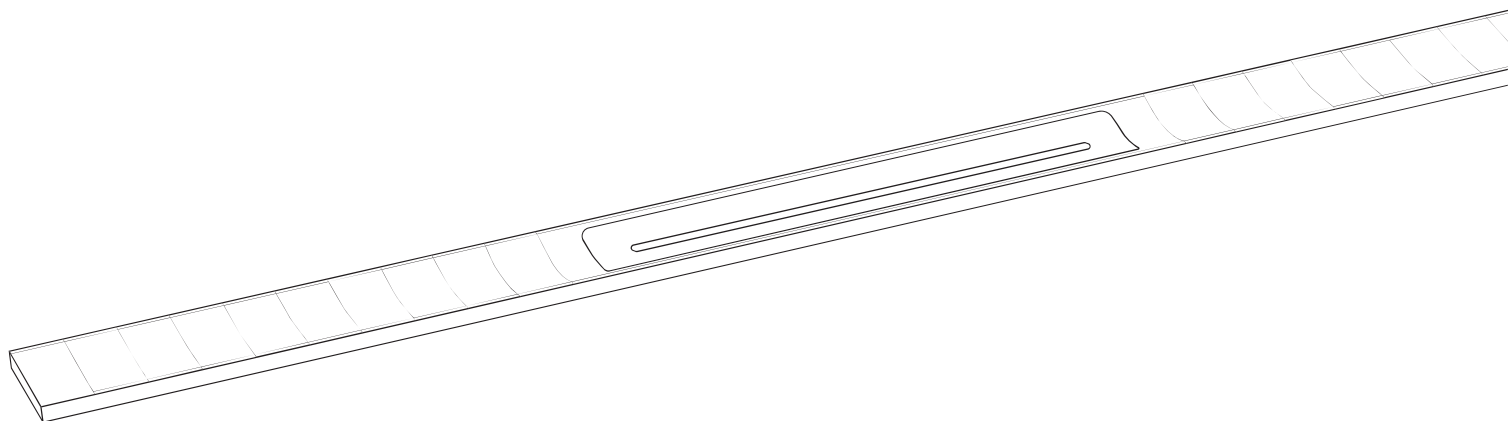

65 mm
90 mm

Altura de montaje

Limpieza
extremadamente fácil

Longitud ajustable

Sin aristas de
pendiente

Posición en la ducha

Opciones de material

Acero inoxidable mate

Capacidad de desagüe: 0,5 l/s – 1,6 l/s *

Adecuado para solados: 12 – 32 mm
[incl. lecho adhesivo]

Longitudes: 800 – 1500 mm,
longitudes a partir de 1600 mm
en intervalos de 50 mm mediante la colocación
en fila

* según la variante de sumidero y el tipo de
conexión

Al hacer el pedido:

Sumidero lineal CeraFloor S

+

Cazoleta sumidero DallFlex

Instalación de CeraFloor S para longitudes superiores a 1600 mm

Las longitudes a partir de 1600 mm se consiguen mediante la colocación en línea, en intervalos de 50 mm. En principio, no existe ninguna limitación en cuanto a las dimensiones.

CeraFloor S, alineación perfecta

El sumidero lineal infinito

Hemos ido un paso más allá

Tanto para hoteles como para instalaciones de wellness, CeraFloor S es la elección ideal para el desagüe de grandes zonas de spa o para la evacuación continua del agua en piscinas. Asimismo, es idóneo para instalaciones de duchas comunes de alta calidad y desagües lineales en vestuarios. Todo es posible con CeraFloor S gracias a la instalación en línea.